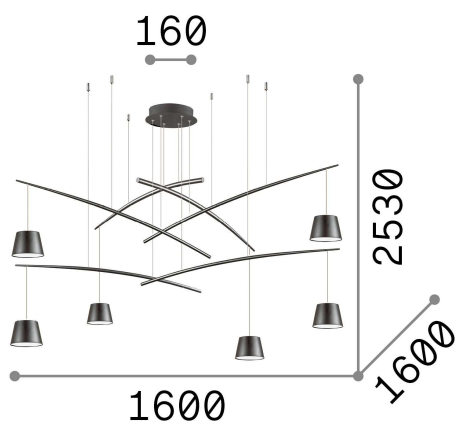

## Intérieur - Suspensions

Ean	8021696196992
Article	FISH SP6
Installation	Suspensions
Garantie	5 years
Poids brut	7.44 kg
Le volume	0.03774 m³

## Info technique

Poids net	6.79 kg
Classe d'isolation	I
Indice de protection	IP20
Conformité	CE
Température de fonctionnement	0° ~ +40 °C
Dimmer	NO, On-Off
Puissance de sortie	220-240 V AC 50/60 Hz
Source de courant	In-built, included Replaceable (by qualified operators only), electronic

## Informations sur la source

Source intégrée	Integrated LED module
Source remplaçable	No
la puissance	LED 37 W
Émissions	Direct
Consommation maximale	max 37,00 W
Caractéristiques LED	LED SMD
CCT LED	3000 K
Durée LED (t. 25°C)	20000 h
CRI	> 80
Flux du faisceau lumineux	2800 lm
Flux lumineux utile	1960 lm
Risque photobiologique	EXEMPT
Ampoule incluse	1 - E14 OLIVA 4W 3000K CRI80 SATIN