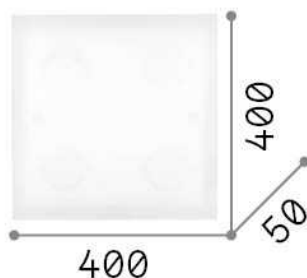

## Info technique

<b>Poids net</b>	2.48 kg
<b>Classe d'isolation</b>	I
<b>Indice de protection</b>	IP20
<b>Conformité</b>	CE
<b>Température de fonctionnement</b>	0° ~ +40 °C
<b>Dimmer</b>	Determined by the light bulb
<b>Puissance de sortie</b>	220-240 V AC
<b>Source de courant</b>	Not required