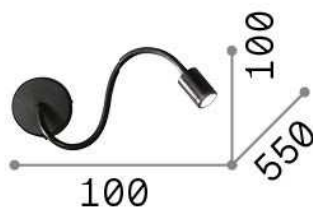

Informations générales

Intérieur - Appliques

Ean	8021696097183
Article	FOCUS-1 AP BIANCO
Installation	Appliques
Garantie	5 years
Poids brut	0.5 kg
Le volume	0.002481 m ³

Info technique

Poids net	0.4 kg
Classe d'isolation	I
Indice de protection	IP20
Conformité	CE
Température de fonctionnement	0° ~ +40 °C
Dimmer	NO, On-Off
Puissance de sortie	100-240 V AC 50/60 Hz Integrated switch button
Source de courant	In-built, included Replaceable (by qualified operators only), electronic
Ajustabilité	YES

Informations sur la source

Source intégrée	Integrated LED module
Source remplaçable	Replaceable (by qualified operators only)
la puissance	LED 4 W
Émissions	Direct
Consommation maximale	max 4,00 W
Caractéristiques LED	LED SMD
CCT LED	3000 K
Durée LED (t. 25°C)	30000 h
CRI	> 80
Flux du faisceau lumineux	210 lm
Flux lumineux utile	180 lm
Ampoule incluse	1 - E14 OLIVA 4W 3000K CRI80 SATIN