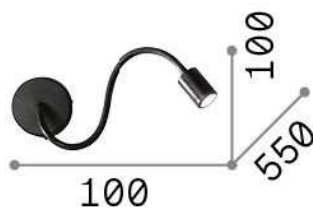

Informations générales

Intérieur - Appliques

Ean	8021696097206
Article	FOCUS-1 AP CROMO
Installation	Appliques
Garantie	5 years
Poids brut	0.5 kg
Le volume	0.002481 m ³

Info technique

Poids net	0.4 kg
Classe d'isolation	I
Indice de protection	IP20
Conformité	CE
Température de fonctionnement	0° ~ +40 °C
Dimmer	NO, On-Off
Puissance de sortie	100-240 V AC 50/60 Hz Integrated switch button
Source de courant	In-built, included Replaceable (by qualified operators only), electronic
Ajustabilité	YES

Informations sur la source

Source intégrée	Integrated LED module
Source remplaçable	Replaceable (by qualified operators only)
la puissance	LED 4 W
Émissions	Direct
Consommation maximale	max 4,00 W
Caractéristiques LED	LED SMD
CCT LED	3000 K
Durée LED (t. 25°C)	30000 h
CRI	> 80
Flux du faisceau lumineux	210 lm
Flux lumineux utile	180 lm
Ampoule incluse	1 - E14 OLIVA 4W 3000K CRI80 SATIN