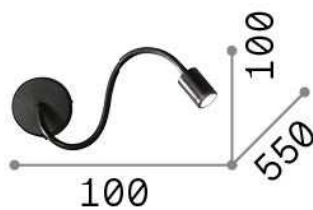

## Intérieur - Appliques

Ean	8021696097190
Article	FOCUS-1 AP NERO
Installation	Appliques
Garantie	5 years
Poids brut	0.5 kg
Le volume	0.002481 m <sup>3</sup>

## Info technique

Poids net	0.4 kg
Classe d'isolation	I
Indice de protection	IP20
Conformité	CE
Température de fonctionnement	0° ~ +40 °C
Dimmer	NO, On-Off
Puissance de sortie	100-240 V AC 50/60 Hz Integrated switch button
Source de courant	In-built, included Replaceable (by qualified operators only), electronic
Ajustabilité	YES

## Informations sur la source

Source intégrée	Integrated LED module
Source remplaçable	Replaceable (by qualified operators only)
la puissance	LED 4 W
Émissions	Direct
Consommation maximale	max 4,00 W
Caractéristiques LED	LED SMD
CCT LED	3000 K
Durée LED (t. 25°C)	30000 h
CRI	> 80
Flux du faisceau lumineux	210 lm
Flux lumineux utile	180 lm
Ampoule incluse	1 - E14 OLIVA 4W 3000K CRI80 SATIN