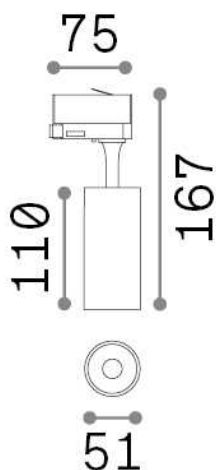

Informations générales

Technique - Projecteurs et rails

| | |
|--------------|-------------------------------|
| Ean | 8021696250403 |
| Article | FOX 08W CRI80 3000K ON-OFF BK |
| Installation | Projecteurs et rails |
| Garantie | 5 years |
| Poids brut | 1 kg |
| Le volume | 0.001485 m³ |

Info technique

| | |
|-------------------------------|--|
| Poids net | 0.3 kg |
| Classe d'isolation | I |
| Indice de protection | IP20 |
| Conformité | CE |
| Température de fonctionnement | 0° ~ +40 °C |
| Dimmer | NO, On-Off |
| Puissance de sortie | 220-240 V AC 50/60 Hz |
| Source de courant | In-built, included Replaceable (by qualified operators only), electronic |
| Ajustabilité | vert. 0°-90° , orizz. 0°-355° |
| Accessoires non inclus | Single connection on-off, Link on-off profile |

Informations sur la source

| | |
|----------------------------|---|
| Source intégrée | Integrated LED module |
| Source remplaçable | Replaceable (by qualified operators only) |
| la puissance | 8 W |
| Émissions | Direct |
| Consommation maximale | max 8,00 W |
| Caractéristiques LED | LED COB BRIDGELUX |
| CCT LED | 3000 K |
| Durée LED (t. 25°C) | 30000 h |
| CRI | > 80 |
| SDCM | 3 |
| Angle de faisceau lumineux | 41° |
| Flux du faisceau lumineux | 1050 lm |
| Flux lumineux utile | 860 lm |
| Risque photobiologique | 1 |