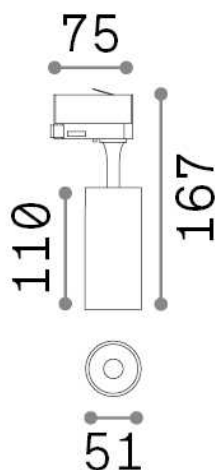

Informations générales

Technique - Projecteurs et rails

Ean	8021696250410
Article	FOX 08W CRI80 3000K ON-OFF WH
Installation	Projecteurs et rails
Garantie	5 years
Poids brut	1 kg
Le volume	0.001485 m ³

Info technique

Poids net	0.3 kg
Classe d'isolation	I
Indice de protection	IP20
Conformité	CE
Température de fonctionnement	0° ~ +40 °C
Dimmer	NO, On-Off
Puissance de sortie	220-240 V AC 50/60 Hz
Source de courant	In-built, included Replaceable (by qualified operators only), electronic
Ajustabilité	vert. 0°-90° , orizz. 0°-355°
Accessoires non inclus	Single connection on-off, Link on-off profile