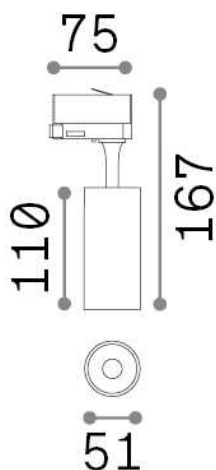

Informations générales

Technique - Projecteurs et rails

Ean	8021696271446
Article	FOX 08W CRI80 4000K ON-OFF BK
Installation	Projecteurs et rails
Garantie	5 years
Poids brut	1 kg
Le volume	0.001485 m ³

Info technique

Poids net	0.3 kg
Classe d'isolation	I
Indice de protection	IP20
Conformité	CE
Température de fonctionnement	0° ~ +40 °C
Dimmer	NO, On-Off
Puissance de sortie	220-240 V AC 50/60 Hz
Source de courant	In-built, included Replaceable (by qualified operators only), electronic
Ajustabilité	vert. 0°-90° , orizz. 0°-355°
Accessoires non inclus	Single connection on-off, Link on-off profile