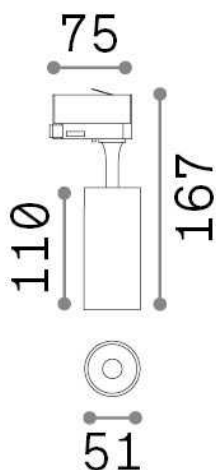

Informations générales

Technique - Projecteurs et rails

Ean	8021696322322
Article	FOX 08W CRI90 4000K ON-OFF BK
Installation	Projecteurs et rails
Garantie	5 years
Poids brut	1 kg
Le volume	0.001485 m ³

Info technique

Poids net	0.3 kg
Classe d'isolation	I
Indice de protection	IP20
Conformité	CE
Température de fonctionnement	0° ~ +40 °C
Dimmer	NO, On-Off
Puissance de sortie	220-240 V AC 50/60 Hz
Source de courant	In-built, included Replaceable (by qualified operators only), electronic
Ajustabilité	vert. 0°-90° , orizz. 0°-355°
Accessoires non inclus	Single connection on-off, Link on-off profile