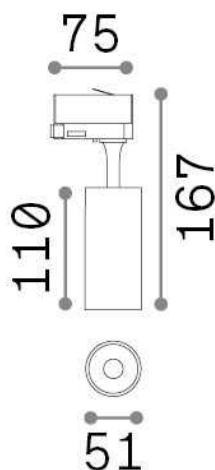

Informations générales

Technique - Projecteurs et rails

Ean	8021696322339
Article	FOX 08W CRI90 4000K ON-OFF WH
Installation	Projecteurs et rails
Garantie	5 years
Poids brut	1 kg
Le volume	0.001485 m ³

Info technique

Poids net	0.3 kg
Classe d'isolation	I
Indice de protection	IP20
Conformité	CE
Température de fonctionnement	0° ~ +40 °C
Dimmer	NO, On-Off
Puissance de sortie	220-240 V AC 50/60 Hz
Source de courant	In-built, included Replaceable (by qualified operators only), electronic
Ajustabilité	vert. 0°-90° , orizz. 0°-355°
Accessoires non inclus	Single connection on-off, Link on-off profile