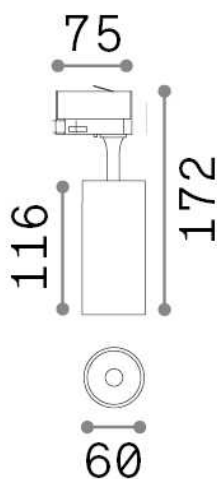

Informations générales

Technique - Projecteurs et rails

Ean	8021696250427
Article	FOX 15W CRI80 3000K ON-OFF BK
Installation	Projecteurs et rails
Garantie	5 years
Poids brut	0.48 kg
Le volume	0.001848 m ³

Info technique

Poids net	0.38 kg
Classe d'isolation	I
Indice de protection	IP20
Conformité	CE
Température de fonctionnement	0° ~ +40 °C
Dimmer	NO, On-Off
Puissance de sortie	220-240 V AC 50/60 Hz
Source de courant	In-built, included Replaceable (by qualified operators only), electronic
Ajustabilité	vert. 0°-90° , orizz. 0°-355°
Accessoires non inclus	Single connection on-off, Link on-off profile

Informations sur la source

Source intégrée	Integrated LED module
Source remplaçable	Replaceable (by qualified operators only)
la puissance	15 W
Émissions	Direct
Consommation maximale	max 15,00 W
Caractéristiques LED	LED COB BRIDGELUX
CCT LED	3000 K
Durée LED (t. 25°C)	30000 h
CRI	> 80
SDCM	3
Angle de faisceau lumineux	41°
Flux du faisceau lumineux	1700 lm
Flux lumineux utile	1370 lm
Risque photobiologique	1