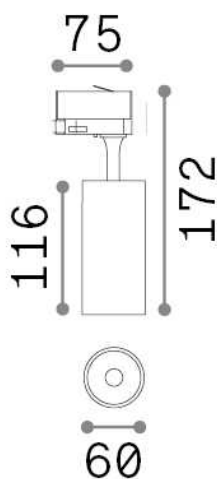

## Technique - Projecteurs et rails

Ean	8021696267777
Article	FOX 15W CRI80 4000K ON-OFF BK
Installation	Projecteurs et rails
Garantie	5 years
Poids brut	0.48 kg
Le volume	0.001848 m <sup>3</sup>

## Info technique

Poids net	0.38 kg
Classe d'isolation	I
Indice de protection	IP20
Conformité	CE
Température de fonctionnement	0° ~ +40 °C
Dimmer	NO, On-Off
Puissance de sortie	220-240 V AC 50/60 Hz
Source de courant	In-built, included Replaceable (by qualified operators only), electronic
Ajustabilité	vert. 0°-90° , orizz. 0°-355°
Accessoires non inclus	Single connection on-off, Link on-off profile