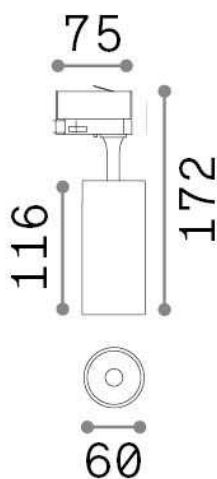

Informations générales

Technique - Projecteurs et rails

Ean	8021696322360
Article	FOX 15W CRI90 4000K ON-OFF WH
Installation	Projecteurs et rails
Garantie	5 years
Poids brut	0.48 kg
Le volume	0.001848 m ³

Info technique

Poids net	0.38 kg
Classe d'isolation	I
Indice de protection	IP20
Conformité	CE
Température de fonctionnement	0° ~ +40 °C
Dimmer	NO, On-Off
Puissance de sortie	220-240 V AC 50/60 Hz
Source de courant	In-built, included Replaceable (by qualified operators only), electronic
Ajustabilité	vert. 0°-90° , orizz. 0°-355°
Accessoires non inclus	Single connection on-off, Link on-off profile

Informations sur la source

Source intégrée	Integrated LED module
Source remplaçable	Replaceable (by qualified operators only)
la puissance	15 W
Émissions	Direct
Consommation maximale	max 15,00 W
Caractéristiques LED	LED COB BRIDGELUX
CCT LED	4000 K
Durée LED (t. 25°C)	30000 h
CRI	> 90
SDCM	3
Angle de faisceau lumineux	41°
Flux du faisceau lumineux	1600 lm
Flux lumineux utile	1330 lm