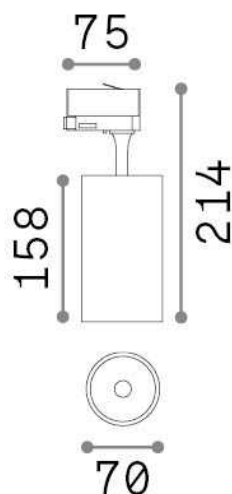

Informations générales

Technique - Projecteurs et rails

Ean	8021696322377
Article	FOX 25W CRI90 4000K ON-OFF BK
Installation	Projecteurs et rails
Garantie	5 years
Poids brut	0.64 kg
Le volume	0.002688 m ³

Info technique

Poids net	0.54 kg
Classe d'isolation	I
Indice de protection	IP20
Conformité	CE
Température de fonctionnement	0° ~ +40 °C
Dimmer	NO, On-Off
Puissance de sortie	220-240 V AC 50/60 Hz
Source de courant	In-built, included Replaceable (by qualified operators only), electronic
Ajustabilité	vert. 0°-90° , orizz. 0°-355°
Accessoires non inclus	Single connection on-off, Link on-off profile