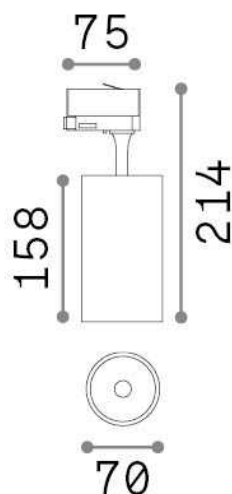

Informations générales

Technique - Projecteurs et rails

Ean	8021696322391
Article	FOX 25W CRI90 4000K ON-OFF WH
Installation	Projecteurs et rails
Garantie	5 years
Poids brut	0.64 kg
Le volume	0.002688 m ³

Info technique

Poids net	0.54 kg
Classe d'isolation	I
Indice de protection	IP20
Conformité	CE
Température de fonctionnement	0° ~ +40 °C
Dimmer	NO, On-Off
Puissance de sortie	220-240 V AC 50/60 Hz
Source de courant	In-built, included Replaceable (by qualified operators only), electronic
Ajustabilité	vert. 0°-90° , orizz. 0°-355°
Accessoires non inclus	Single connection on-off, Link on-off profile