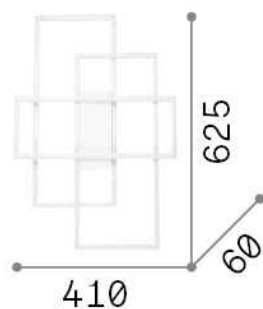

Informations générales

Intérieur - Plafonniers

| | |
|---------------------|----------------------------|
| Ean | 8021696230726 |
| Article | FRAME PL RETTANGOLO BIANCO |
| Installation | Plafonniers |
| Garantie | 5 years |
| Poids brut | 1.96 kg |
| Le volume | 0.026367 m ³ |

Informations sur la source

| | |
|-----------------------------------|------------------------------------|
| Source intégrée | Integrated LED module |
| Source remplaçable | No |
| la puissance | LED 31 W |
| Émissions | Direct |
| Consommation maximale | max 31,00 W |
| Caractéristiques LED | LED SMD |
| CCT LED | 3000 K |
| Durée LED (t. 25°C) | 30000 h |
| CRI | > 80 |
| SDCM | 3 |
| Angle de faisceau lumineux | 115° |
| Flux du faisceau lumineux | 4250 lm |
| Flux lumineux utile | 2170 lm |
| Ampoule incluse | 1 - E14 OLIVA 4W 3000K CRI80 SATIN |