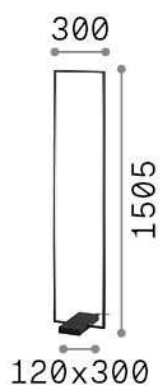

Informations générales

Intérieur - Lampadaires

Ean	8021696299624
Article	FRAME PT BIANCO
Installation	Lampadaires
Garantie	5 years
Poids brut	12.72 kg
Le volume	0.052488 m ³

Info technique

Poids net	10.3 kg
Classe d'isolation	II
Indice de protection	IP20
Conformité	CE
Température de fonctionnement	0° ~ +40 °C
Dimmer	NO, On-Off
Puissance de sortie	220-240 V AC 50/60 Hz Integrated switch button
Source de courant	Separate, included Replaceable (by qualified operators only), electronic

Informations sur la source

Source intégrée	Integrated LED module
Source remplaçable	Replaceable (by qualified operators only)
la puissance	LED 30 W
Émissions	Diffuse
Consommation maximale	max 30,00 W
Caractéristiques LED	LED SMD
CCT LED	3000 K
Durée LED (t. 25°C)	30000 h
CRI	> 80
Flux du faisceau lumineux	3000 lm
Flux lumineux utile	1110 lm
Risque photobiologique	1
Ampoule incluse	1 - E14 OLIVA 4W 3000K CRI80 SATIN