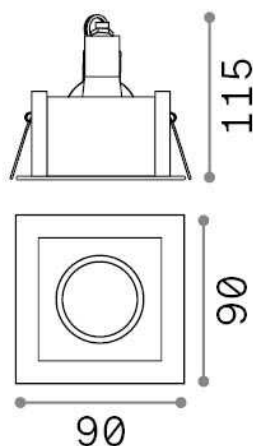

## Technique - Lampes à encastrer

|                     |                       |
|---------------------|-----------------------|
| <b>Ean</b>          | 8021696083223         |
| <b>Article</b>      | FUNKY FI ALLUMINIO    |
| <b>Installation</b> | Lampes à encastrer    |
| <b>Garantie</b>     | 5 years               |
| <b>Poids brut</b>   | 0.35 kg               |
| <b>Le volume</b>    | 0.0006 m <sup>3</sup> |

## Info technique

|                                      |                              |
|--------------------------------------|------------------------------|
| <b>Poids net</b>                     | 0.3 kg                       |
| <b>Classe d'isolation</b>            | II                           |
| <b>Indice de protection</b>          | IP20                         |
| <b>Conformité</b>                    | CE                           |
| <b>Température de fonctionnement</b> | 0° ~ +40 °C                  |
| <b>Dimmer</b>                        | Determined by the light bulb |
| <b>Puissance de sortie</b>           | 220-240 V AC                 |
| <b>Source de courant</b>             | Not required                 |
| <b>Spécifications encastrées</b>     | 80 x 68 - h. ≥ 130 , 3-25    |