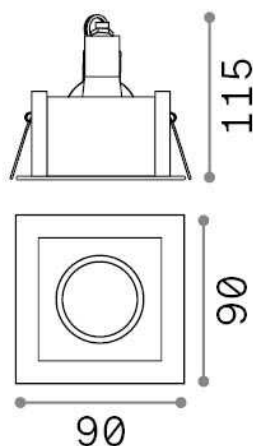

Informations générales

Technique - Lampes à encastrer

Ean	8021696083230
Article	FUNKY FI BIANCO
Installation	Lampes à encastrer
Garantie	5 years
Poids brut	0.35 kg
Le volume	0.0006 m ³

Info technique

Poids net	0.3 kg
Classe d'isolation	II
Indice de protection	IP20
Conformité	CE
Température de fonctionnement	0° ~ +40 °C
Dimmer	Determined by the light bulb
Puissance de sortie	220-240 V AC
Source de courant	Not required
Spécifications encastrées	80 x 68 - h. ≥ 130 , 3-25

Informations sur la source

Source intégrée	Light bulb (not included)
Source remplaçable	No
la puissance	GU10 max 1 x 50 W
Émissions	Direct
Consommation maximale	-