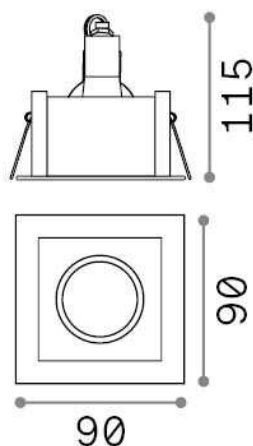

Informations générales

Technique - Lampes à encastrer

Ean	8021696083193
Article	FUNKY FI CROMO
Installation	Lampes à encastrer
Garantie	5 years
Poids brut	0.35 kg
Le volume	0.0006 m ³

Info technique

Poids net	0.3 kg
Classe d'isolation	II
Indice de protection	IP20
Conformité	CE
Température de fonctionnement	0° ~ +40 °C
Dimmer	Determined by the light bulb
Puissance de sortie	220-240 V AC
Source de courant	Not required
Spécifications encastrées	80 x 68 - h. ≥ 130 , 3-25

Informations sur la source

Source intégrée	Light bulb (not included)
Source remplaçable	No
la puissance	GU10 max 1 x 50 W
Émissions	Direct
Consommation maximale	-