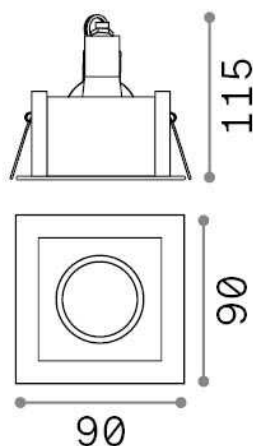

Informations générales

Technique - Lampes à encastrer

Ean	8021696243849
Article	FUNKY FI NERO
Installation	Lampes à encastrer
Garantie	5 years
Poids brut	0.35 kg
Le volume	0.0006 m ³

Info technique

Poids net	0.3 kg
Classe d'isolation	II
Indice de protection	IP20
Conformité	CE
Température de fonctionnement	0° ~ +40 °C
Dimmer	Determined by the light bulb
Puissance de sortie	220-240 V AC
Source de courant	Not required
Spécifications encastrées	80 x 68 - h. ≥ 130 , 3-25

Informations sur la source

Source intégrée	Light bulb (not included)
Source remplaçable	No
la puissance	GU10 max 1 x 50 W
Émissions	Direct
Consommation maximale	-