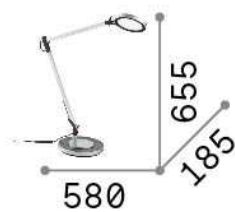

## Intérieur - Lampes de table

<b>Ean</b>	8021696204895
<b>Article</b>	FUTURA TL ALLUMINIO
<b>Installation</b>	Lampes de table
<b>Garantie</b>	5 years
<b>Poids brut</b>	1.99 kg
<b>Le volume</b>	0.006874 m <sup>3</sup>

## Informations sur la source

<b>Source intégrée</b>	Integrated LED module
<b>Source remplaçable</b>	No
<b>la puissance</b>	LED 12,5 W
<b>Émissions</b>	Direct
<b>Consommation maximale</b>	max 12,50 W
<b>Caractéristiques LED</b>	LED SMD
<b>CCT LED</b>	4000 K
<b>Durée LED (t. 25°C)</b>	25000 h
<b>CRI</b>	> 80
<b>Flux du faisceau lumineux</b>	1100 lm
<b>Flux lumineux utile</b>	750 lm
<b>Alimentation de secours</b>	< 0.50 W
<b>Ampoule incluse</b>	1 - E14 OLIVA 4W 3000K CRI80 SATIN