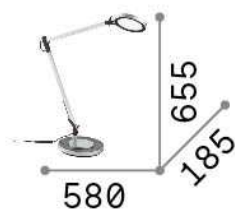

Informations générales

Intérieur - Lampes de table

Ean	8021696272078
Article	FUTURA TL BIANCO
Installation	Lampes de table
Garantie	5 years
Poids brut	1.99 kg
Le volume	0.006874 m ³

Info technique

Poids net	1.83 kg
Classe d'isolation	II
Indice de protection	IP20
Conformité	CE
Température de fonctionnement	0° ~ +40 °C
Dimmer	1, Touch dimmer
Puissance de sortie	100-240 V AC 50/60 Hz Integrated switch button Touch switch
Source de courant	In-built, included Replaceable, electronic
Ajustabilité	YES

Informations sur la source

Source intégrée	Integrated LED module
Source remplaçable	No
la puissance	LED 12,5 W
Émissions	Direct
Consommation maximale	max 12,50 W
Caractéristiques LED	LED SMD
CCT LED	4000 K
Durée LED (t. 25°C)	25000 h
CRI	> 80
Flux du faisceau lumineux	1100 lm
Flux lumineux utile	750 lm
Alimentation de secours	< 0.50 W
Ampoule incluse	1 - E14 OLIVA 4W 3000K CRI80 SATIN