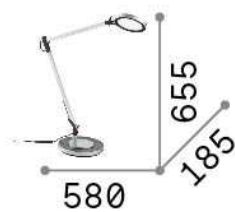

## Intérieur - Lampes de table

<b>Ean</b>	8021696204888
<b>Article</b>	FUTURA TL NERO
<b>Installation</b>	Lampes de table
<b>Garantie</b>	5 years
<b>Poids brut</b>	1.99 kg
<b>Le volume</b>	0.006874 m <sup>3</sup>

## Informations sur la source

<b>Source intégrée</b>	Integrated LED module
<b>Source remplaçable</b>	No
<b>la puissance</b>	LED 12,5 W
<b>Émissions</b>	Direct
<b>Consommation maximale</b>	max 12,50 W
<b>Caractéristiques LED</b>	LED SMD
<b>CCT LED</b>	4000 K
<b>Durée LED (t. 25°C)</b>	25000 h
<b>CRI</b>	> 80
<b>Flux du faisceau lumineux</b>	1100 lm
<b>Flux lumineux utile</b>	750 lm
<b>Alimentation de secours</b>	< 0.50 W
<b>Ampoule incluse</b>	1 - E14 OLIVA 4W 3000K CRI80 SATIN