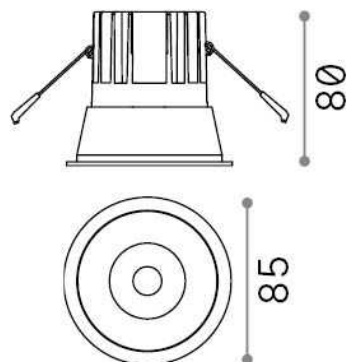

Informations générales

Technique - Lampes à encastrer

Ean	8021696285412
Article	GAME TRIM ROUND 11W 2700K BK BK
Installation	Lampes à encastrer
Garantie	5 years
Poids brut	0.32 kg
Le volume	0.001634 m ³

Info technique

Poids net	0.28 kg
Classe d'isolation	II
Indice de protection	IP20
Conformité	CE
Température de fonctionnement	0° ~ +40 °C
Dimmer	NO, On-Off
Puissance de sortie	220-240 V AC 50/60 Hz
Source de courant	Separate, included Replaceable (by qualified operators only), electronic
Spécifications encastrées	Ø 75 - h. ≥ 150 , 3-40
Résistance à la charge	IK06
Indice de protection avant	IP40 [DO NOT COVER]
Accessoires non inclus	Dimmable driver

Informations sur la source

Source intégrée	Integrated LED module
Source remplaçable	Replaceable (by qualified operators only)
la puissance	11 W
Émissions	Direct
Consommation maximale	max 11,00 W
Caractéristiques LED	LED COB CREE
CCT LED	2700 K
Durée LED (t. 25°C)	50000 h
CRI	> 80
Angle de faisceau lumineux	36°
UGR Maximum	< 19
Flux du faisceau lumineux	1000 lm
Flux lumineux utile	860 lm