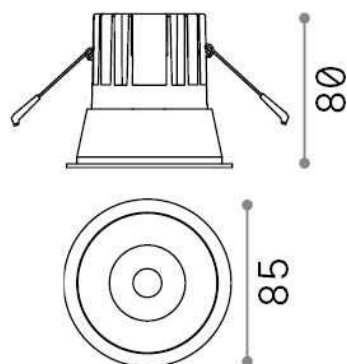

## Technique - Lampes à encastrer

<b>Ean</b>	8021696285429
<b>Article</b>	GAME TRIM ROUND 11W 2700K WH WH
<b>Installation</b>	Lampes à encastrer
<b>Garantie</b>	5 years
<b>Poids brut</b>	0.4 kg
<b>Le volume</b>	0.001634 m <sup>3</sup>

## Info technique

<b>Poids net</b>	0.35 kg
<b>Classe d'isolation</b>	II
<b>Indice de protection</b>	IP20
<b>Conformité</b>	CE
<b>Température de fonctionnement</b>	0° ~ +40 °C
<b>Dimmer</b>	NO, On-Off
<b>Puissance de sortie</b>	220-240 V AC 50/60 Hz
<b>Source de courant</b>	Separate, included Replaceable (by qualified operators only), electronic
<b>Spécifications encastrées</b>	Ø 75 - h. ≥ 150 , 3-40
<b>Résistance à la charge</b>	IK06
<b>Indice de protection avant</b>	IP40 [DO NOT COVER]
<b>Accessoires non inclus</b>	Dimmable driver

## Informations sur la source

<b>Source intégrée</b>	Integrated LED module
<b>Source remplaçable</b>	Replaceable (by qualified operators only)
<b>la puissance</b>	11 W
<b>Émissions</b>	Direct
<b>Consommation maximale</b>	max 11,00 W
<b>Caractéristiques LED</b>	LED COB CREE
<b>CCT LED</b>	2700 K
<b>Durée LED (t. 25°C)</b>	50000 h
<b>CRI</b>	> 80
<b>Angle de faisceau lumineux</b>	36°
<b>UGR Maximum</b>	< 19
<b>Flux du faisceau lumineux</b>	1000 lm
<b>Flux lumineux utile</b>	920 lm