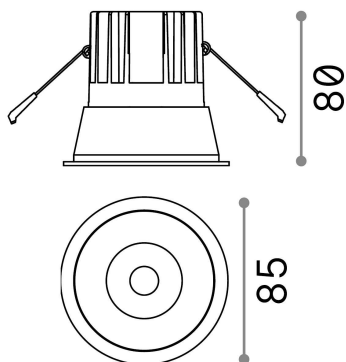

## Technique - Lampes à encastrer

<b>Ean</b>	8021696267968
<b>Article</b>	GAME TRIM ROUND 11W 4000K BK BK
<b>Installation</b>	Lampes à encastrer
<b>Garantie</b>	5 years
<b>Poids brut</b>	0.4 kg
<b>Le volume</b>	0.001634 m <sup>3</sup>

## Info technique

<b>Poids net</b>	0.35 kg
<b>Classe d'isolation</b>	II
<b>Indice de protection</b>	IP20
<b>Conformité</b>	CE
<b>Température de fonctionnement</b>	0° ~ +40 °C
<b>Dimmer</b>	NO, On-Off
<b>Puissance de sortie</b>	220-240 V AC 50/60 Hz
<b>Source de courant</b>	Separate, included Replaceable (by qualified operators only), electronic
<b>Spécifications encastrées</b>	Ø 75 - h. ≥ 150 , 3-40
<b>Résistance à la charge</b>	IK06
<b>Indice de protection avant</b>	IP40 [DO NOT COVER]
<b>Accessoires non inclus</b>	Dimmable driver

## Informations sur la source

<b>Source intégrée</b>	Integrated LED module
<b>Source remplaçable</b>	Replaceable (by qualified operators only)
<b>la puissance</b>	11 W
<b>Émissions</b>	Direct
<b>Consommation maximale</b>	max 11,00 W
<b>Caractéristiques LED</b>	LED COB CREE
<b>CCT LED</b>	4000 K
<b>Durée LED (t. 25°C)</b>	50000 h
<b>CRI</b>	> 80
<b>Angle de faisceau lumineux</b>	36°
<b>UGR Maximum</b>	< 19
<b>Flux du faisceau lumineux</b>	1250 lm
<b>Flux lumineux utile</b>	1060 lm
<b>Risque photobiologique</b>	2