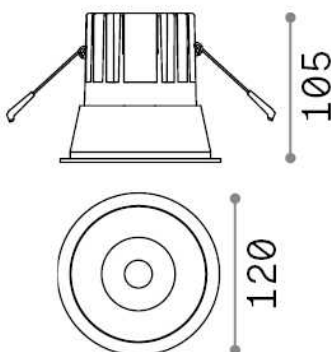

Informations générales

Technique - Lampes à encastrer

Ean	8021696273167
Article	GAME TRIM ROUND 20W 3000K BK BK
Installation	Lampes à encastrer
Garantie	5 years
Poids brut	0.98 kg
Le volume	0.003328 m ³

Info technique

Poids net	0.66 kg
Classe d'isolation	II
Indice de protection	IP20
Conformité	CE
Température de fonctionnement	0° ~ +40 °C
Dimmer	NO, On-Off
Puissance de sortie	220-240 V AC 50/60 Hz
Source de courant	Separate, included Replaceable (by qualified operators only), electronic
Spécifications encastrées	Ø 110 - h. ≥ 150 , 3-35
Résistance à la charge	IK06
Indice de protection avant	IP40 [DO NOT COVER]
Accessoires non inclus	Dimmable driver

Informations sur la source

Source intégrée	Integrated LED module
Source remplaçable	Replaceable (by qualified operators only)
la puissance	20 W
Émissions	Direct
Consommation maximale	max 20,00 W
Caractéristiques LED	LED COB CREE
CCT LED	3000 K
Durée LED (t. 25°C)	50000 h
CRI	> 90
SDCM	3
Angle de faisceau lumineux	24°
UGR Maximum	< 19
Flux du faisceau lumineux	2350 lm
Flux lumineux utile	1760 lm
Risque photobiologique	1