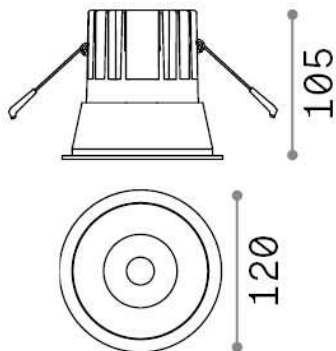

Informations générales

Technique - Lampes à encastrer

Ean	8021696273174
Article	GAME TRIM ROUND 20W 3000K WH WH
Installation	Lampes à encastrer
Garantie	5 years
Poids brut	0.98 kg
Le volume	0.003328 m ³

Info technique

Poids net	0.66 kg
Classe d'isolation	II
Indice de protection	IP20
Conformité	CE
Température de fonctionnement	0° ~ +40 °C
Dimmer	NO, On-Off
Puissance de sortie	220-240 V AC 50/60 Hz
Source de courant	Separate, included Replaceable (by qualified operators only), electronic
Spécifications encastrées	Ø 110 - h. ≥ 150 , 3-35
Résistance à la charge	IK06
Indice de protection avant	IP40 [DO NOT COVER]
Accessoires non inclus	Dimmable driver

Informations sur la source

Source intégrée	Integrated LED module
Source remplaçable	Replaceable (by qualified operators only)
la puissance	20 W
Émissions	Direct
Consommation maximale	max 20,00 W
Caractéristiques LED	LED COB CREE
CCT LED	3000 K
Durée LED (t. 25°C)	50000 h
CRI	> 90
SDCM	3
Angle de faisceau lumineux	24°
UGR Maximum	< 19
Flux du faisceau lumineux	2350 lm
Flux lumineux utile	1850 lm
Risque photobiologique	1