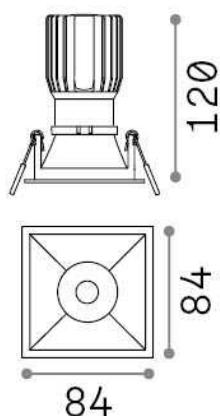

Informations générales

Technique - Lampes à encastrer

Ean	8021696285436
Article	GAME TRIM SQUARE 11W 2700K BK BK
Installation	Lampes à encastrer
Garantie	5 years
Poids brut	0.4 kg
Le volume	0.001634 m ³

Info technique

Poids net	0.31 kg
Classe d'isolation	II
Indice de protection	IP20
Conformité	CE
Température de fonctionnement	0° ~ +40 °C
Dimmer	NO, On-Off
Puissance de sortie	220-240 V AC 50/60 Hz
Source de courant	Separate, included Replaceable (by qualified operators only), electronic
Spécifications encastrées	75 x 75 - h. ≥ 150 , 3-20
Résistance à la charge	IK06
Indice de protection avant	IP40 [DO NOT COVER]
Accessoires non inclus	Dimmable driver