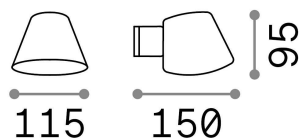

Informations générales

Extérieur - Appliques

Ean	8021696213095
Article	GAS AP1 COFFEE
Installation	Appliques
Garantie	5 years
Poids brut	0.4 kg
Le volume	0.00198 m ³

Info technique

Poids net	0.32 kg
Classe d'isolation	I
Indice de protection	IP43
Conformité	CE
Température de fonctionnement	0° ~ +40 °C
Dimmer	Determined by the light bulb
Puissance de sortie	220-240 V AC
Source de courant	Not required

Informations sur la source

Source intégrée	Light bulb (not included)
Source remplaçable	No
la puissance	GU10 max 1 x 28 W
Émissions	Direct
Consommation maximale	-