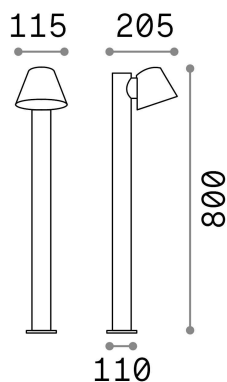

Informations générales

Extérieur - Lampadaires

Ean	8021696139470
Article	GAS PT1 ANTRACITE
Installation	Lampadaires
Garantie	5 years
Poids brut	2.11 kg
Le volume	0.021648 m ³

Info technique

Poids net	1.79 kg
Classe d'isolation	I
Indice de protection	IP43
Conformité	CE
Température de fonctionnement	0° ~ +40 °C
Dimmer	Determined by the light bulb
Puissance de sortie	220-240 V AC
Source de courant	Not required

Informations sur la source

Source intégrée	Light bulb (not included)
Source remplaçable	No
la puissance	GU10 max 1 x 35 W
Émissions	Direct
Consommation maximale	-