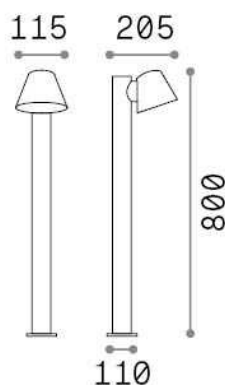

Informations générales

Extérieur - Lampadaires

Ean	8021696319704
Article	GAS PT1 BIANCO
Installation	Lampadaires
Garantie	5 years
Poids brut	2.11 kg
Le volume	0.021648 m ³

Info technique

Poids net	1.79 kg
Classe d'isolation	I
Indice de protection	IP43
Conformité	CE
Température de fonctionnement	0° ~ +40 °C
Dimmer	Determined by the light bulb
Puissance de sortie	220-240 V AC
Source de courant	Not required

Informations sur la source

Source intégrée	Light bulb (not included)
Source remplaçable	No
la puissance	GU10 max 1 x 35 W
Émissions	Direct
Consommation maximale	-