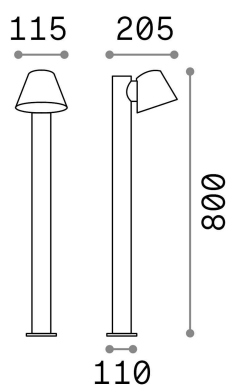

Informations générales

Extérieur - Lampadaires

Ean	8021696213101
Article	GAS PT1 COFFEE
Installation	Lampadaires
Garantie	5 years
Poids brut	2.11 kg
Le volume	0.021648 m ³

Info technique

Poids net	1.79 kg
Classe d'isolation	I
Indice de protection	IP43
Conformité	CE
Température de fonctionnement	0° ~ +40 °C
Dimmer	Determined by the light bulb
Puissance de sortie	220-240 V AC
Source de courant	Not required

Informations sur la source

Source intégrée	Light bulb (not included)
Source remplaçable	No
la puissance	GU10 max 1 x 35 W
Émissions	Direct
Consommation maximale	-