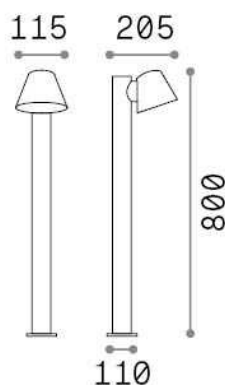

## Extérieur - Lampadaires

<b>Ean</b>	8021696322414
<b>Article</b>	GAS PT1 GRIGIO
<b>Installation</b>	Lampadaires
<b>Garantie</b>	5 years
<b>Poids brut</b>	2.11 kg
<b>Le volume</b>	0.021648 m <sup>3</sup>

## Info technique

<b>Poids net</b>	1.79 kg
<b>Classe d'isolation</b>	I
<b>Indice de protection</b>	IP43
<b>Conformité</b>	CE
<b>Température de fonctionnement</b>	0° ~ +40 °C
<b>Dimmer</b>	Determined by the light bulb
<b>Puissance de sortie</b>	220-240 V AC
<b>Source de courant</b>	Not required

## Informations sur la source

<b>Source intégrée</b>	Light bulb (not included)
<b>Source remplaçable</b>	No
<b>la puissance</b>	GU10 max 1 x 35 W
<b>Émissions</b>	Direct
<b>Consommation maximale</b>	-