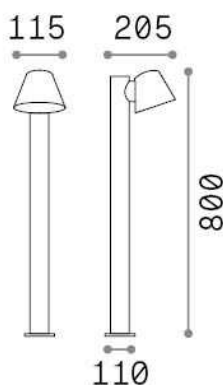

Informations générales

Extérieur - Lampadaires

Ean	8021696322421
Article	GAS PT1 NERO
Installation	Lampadaires
Garantie	5 years
Poids brut	2.11 kg
Le volume	0.021648 m ³

Info technique

Poids net	1.79 kg
Classe d'isolation	I
Indice de protection	IP43
Conformité	CE
Température de fonctionnement	0° ~ +40 °C
Dimmer	Determined by the light bulb
Puissance de sortie	220-240 V AC
Source de courant	Not required

Informations sur la source

Source intégrée	Light bulb (not included)
Source remplaçable	No
la puissance	GU10 max 1 x 35 W
Émissions	Direct
Consommation maximale	-