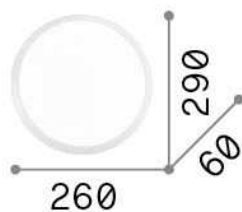

## Intérieur - Plafonniers

<b>Ean</b>	8021696252599
<b>Article</b>	GEMMA PL D29 BIANCO
<b>Installation</b>	Plafonniers
<b>Garantie</b>	5 years
<b>Poids brut</b>	0.76 kg
<b>Le volume</b>	0.01638 m <sup>3</sup>

## Informations sur la source

<b>Source intégrée</b>	Integrated LED module
<b>Source remplaçable</b>	No
<b>la puissance</b>	LED 12 W
<b>Émissions</b>	Diffuse
<b>Consommation maximale</b>	max 12,00 W
<b>Caractéristiques LED</b>	LED SMD module
<b>CCT LED</b>	3000 K
<b>Durée LED (t. 25°C)</b>	20000 h
<b>CRI</b>	> 80
<b>Flux du faisceau lumineux</b>	1440 lm
<b>Flux lumineux utile</b>	850 lm
<b>Ampoule incluse</b>	1 - E14 OLIVA 4W 3000K CRI80 SATIN