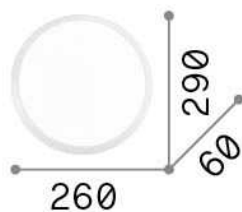

Informations générales

Intérieur - Plafonniers

Ean	8021696252605
Article	GEMMA PL D29 NERO
Installation	Plafonniers
Garantie	5 years
Poids brut	0.76 kg
Le volume	0.01638 m ³

Info technique

Poids net	0.43 kg
Classe d'isolation	II
Indice de protection	IP20
Conformité	CE
Température de fonctionnement	0° ~ +40 °C
Dimmer	NO, On-Off
Puissance de sortie	220-240 V AC 50/60 Hz
Source de courant	In-built, included NO, electronic

Informations sur la source

Source intégrée	Integrated LED module
Source remplaçable	No
la puissance	LED 12 W
Émissions	Diffuse
Consommation maximale	max 12,00 W
Caractéristiques LED	LED SMD module
CCT LED	3000 K
Durée LED (t. 25°C)	20000 h
CRI	> 80
Flux du faisceau lumineux	1440 lm
Flux lumineux utile	850 lm
Ampoule incluse	1 - E14 OLIVA 4W 3000K CRI80 SATIN