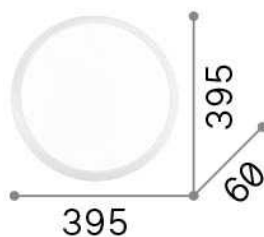

Informations générales

Intérieur - Plafonniers

Ean	8021696252612
Article	GEMMA PL D39 BIANCO
Installation	Plafonniers
Garantie	5 years
Poids brut	1.24 kg
Le volume	0.027508 m ³

Info technique

Poids net	0.76 kg
Classe d'isolation	II
Indice de protection	IP20
Conformité	CE
Température de fonctionnement	0° ~ +40 °C
Dimmer	NO, On-Off
Puissance de sortie	220-240 V AC 50/60 Hz
Source de courant	In-built, included NO, electronic

Informations sur la source

Source intégrée	Integrated LED module
Source remplaçable	No
la puissance	LED 24 W
Émissions	Diffuse
Consommation maximale	max 24,00 W
Caractéristiques LED	LED SMD module
CCT LED	3000 K
Durée LED (t. 25°C)	20000 h
CRI	> 80
Flux du faisceau lumineux	2880 lm
Flux lumineux utile	1850 lm
Ampoule incluse	1 - E14 OLIVA 4W 3000K CRI80 SATIN