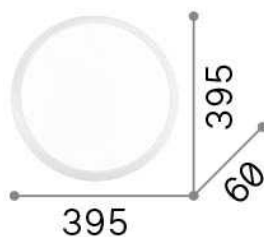

Informations générales

Intérieur - Plafonniers

Ean	8021696252629
Article	GEMMA PL D39 NERO
Installation	Plafonniers
Garantie	5 years
Poids brut	1.24 kg
Le volume	0.027508 m ³

Info technique

Poids net	0.76 kg
Classe d'isolation	II
Indice de protection	IP20
Conformité	CE
Température de fonctionnement	0° ~ +40 °C
Dimmer	NO, On-Off
Puissance de sortie	220-240 V AC 50/60 Hz
Source de courant	In-built, included NO, electronic

Informations sur la source

Source intégrée	Integrated LED module
Source remplaçable	No
la puissance	LED 24 W
Émissions	Diffuse
Consommation maximale	max 24,00 W
Caractéristiques LED	LED SMD module
CCT LED	3000 K
Durée LED (t. 25°C)	20000 h
CRI	> 80
Flux du faisceau lumineux	2880 lm
Flux lumineux utile	1850 lm
Ampoule incluse	1 - E14 OLIVA 4W 3000K CRI80 SATIN