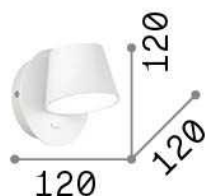

Informations générales

Intérieur - Appliques

Ean	8021696167121
Article	GIM AP NERO
Installation	Appliques
Garantie	5 years
Poids brut	0.53 kg
Le volume	0.003364 m ³

Info technique

Poids net	0.45 kg
Classe d'isolation	I
Indice de protection	IP20
Conformité	CE
Température de fonctionnement	0° ~ +40 °C
Dimmer	NO, On-Off
Puissance de sortie	220-240 V AC 50/60 Hz Integrated switch button
Source de courant	In-built, included Replaceable (by qualified operators only), electronic

Informations sur la source

Source intégrée	Integrated LED module
Source remplaçable	No
la puissance	LED 6 W
Émissions	Direct
Consommation maximale	max 6,00 W
Caractéristiques LED	LED SMD
CCT LED	3000 K
Durée LED (t. 25°C)	15000 h
CRI	> 80
Flux du faisceau lumineux	530 lm
Flux lumineux utile	400 lm
Risque photobiologique	EXEMPT
Ampoule incluse	1 - E14 OLIVA 4W 3000K CRI80 SATIN