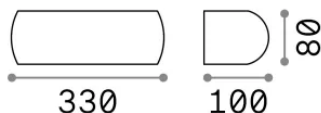

Informations générales

Extérieur - Appliques

Ean	8021696163598
Article	GIOVE AP1 COFFEE
Installation	Appliques
Garantie	5 years
Poids brut	1.1 kg
Le volume	0.004313 m ³

Info technique

Poids net	0.9 kg
Classe d'isolation	I
Indice de protection	IP54
Conformité	CE
Température de fonctionnement	-15° ~ +45 °C
Dimmer	Non-dimmable
Puissance de sortie	220-240 V AC
Source de courant	Not required

Informations sur la source

Source intégrée	Light bulb (not included)
Source remplaçable	No
la puissance	E27 max 1 x 60 W
Émissions	Direct + Indirect
Consommation maximale	-
Recommander l'ampoule	151960 E27 SFERA 6W 4000K CRI80 BIANCO