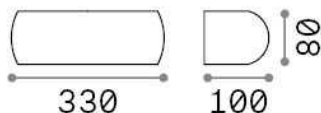

## Info technique

<b>Poids net</b>	0.9 kg
<b>Classe d'isolation</b>	I
<b>Indice de protection</b>	IP54
<b>Conformité</b>	CE
<b>Température de fonctionnement</b>	-15° ~ +45 °C
<b>Dimmer</b>	Determined by the light bulb
<b>Puissance de sortie</b>	220-240 V AC
<b>Source de courant</b>	Not required