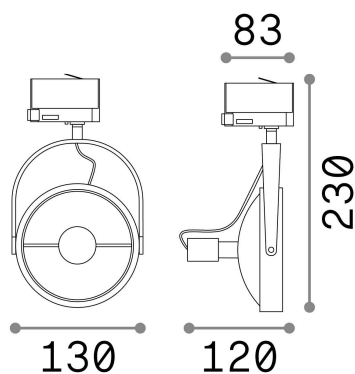

## Technique - Projecteurs et rails

<b>Ean</b>	8021696229676
<b>Article</b>	GLIM TRACK BIANCO
<b>Installation</b>	Projecteurs et rails
<b>Garantie</b>	5 years
<b>Poids brut</b>	0.79 kg
<b>Le volume</b>	0.018 m <sup>3</sup>

## Info technique

<b>Poids net</b>	0.32 kg
<b>Classe d'isolation</b>	II
<b>Indice de protection</b>	IP20
<b>Conformité</b>	CE
<b>Température de fonctionnement</b>	0° ~ +40 °C
<b>Dimmer</b>	Determined by the light bulb
<b>Puissance de sortie</b>	120-240 V AC
<b>Source de courant</b>	Not required
<b>Ajustabilité</b>	YES

## Informations sur la source

<b>Source intégrée</b>	Light bulb (included)
<b>Source remplaçable</b>	Replaceable
<b>la puissance</b>	GU10 max 1 x 50 W
<b>Émissions</b>	Direct
<b>Consommation maximale</b>	-
<b>Ampoule incluse</b>	1 - E14 OLIVA 4W 3000K CRI80 SATIN