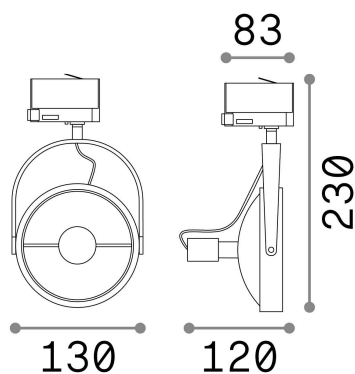

Informations générales

Technique - Projecteurs et rails

Ean	8021696229683
Article	GLIM TRACK NERO
Installation	Projecteurs et rails
Garantie	5 years
Poids brut	0.79 kg
Le volume	0.018 m ³

Info technique

Poids net	0.32 kg
Classe d'isolation	II
Indice de protection	IP20
Conformité	CE
Température de fonctionnement	0° ~ +40 °C
Dimmer	Determined by the light bulb
Puissance de sortie	120-240 V AC
Source de courant	Not required
Ajustabilité	YES

Informations sur la source

Source intégrée	Light bulb (included)
Source remplaçable	Replaceable
la puissance	GU10 max 1 x 50 W
Émissions	Direct
Consommation maximale	-
Ampoule incluse	1 - E14 OLIVA 4W 3000K CRI80 SATIN