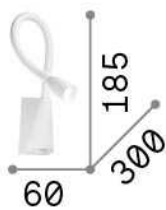

## Intérieur - Appliques

<b>Ean</b>	8021696142708
<b>Article</b>	GOOSE AP BIANCO
<b>Installation</b>	Appliques
<b>Garantie</b>	5 years
<b>Poids brut</b>	0.55 kg
<b>Le volume</b>	0.00401 m <sup>3</sup>

## Informations sur la source

<b>Source intégrée</b>	Integrated LED module
<b>Source remplaçable</b>	No
<b>la puissance</b>	LED 3 W
<b>Émissions</b>	Direct
<b>Consommation maximale</b>	max 3,00 W
<b>Caractéristiques LED</b>	LED SMD
<b>CCT LED</b>	3000 K
<b>Durée LED (t. 25°C)</b>	30000 h
<b>CRI</b>	> 80
<b>Flux du faisceau lumineux</b>	200 lm
<b>Flux lumineux utile</b>	130 lm
<b>Ampoule incluse</b>	1 - E14 OLIVA 4W 3000K CRI80 SATIN