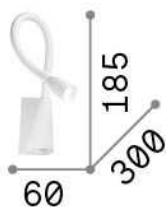

Informations générales

Intérieur - Appliques

Ean	8021696142692
Article	GOOSE AP NERO
Installation	Appliques
Garantie	5 years
Poids brut	0.55 kg
Le volume	0.00401 m ³

Info technique

Poids net	0.43 kg
Classe d'isolation	I
Indice de protection	IP20
Conformité	CE
Température de fonctionnement	0° ~ +40 °C
Dimmer	NO, On-Off
Puissance de sortie	220-240 V AC 50/60 Hz Integrated switch button
Source de courant	In-built, included Replaceable (by qualified operators only), electronic
Ajustabilité	YES

Informations sur la source

Source intégrée	Integrated LED module
Source remplaçable	No
la puissance	LED 3 W
Émissions	Direct
Consommation maximale	max 3,00 W
Caractéristiques LED	LED SMD
CCT LED	3000 K
Durée LED (t. 25°C)	30000 h
CRI	> 80
Flux du faisceau lumineux	200 lm
Flux lumineux utile	130 lm
Ampoule incluse	1 - E14 OLIVA 4W 3000K CRI80 SATIN