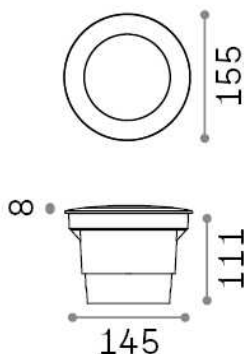

Informations générales

Extérieur - Lampes à encastrer

Ean	8021696120324
Article	GRAVITY PT ROUND BIG
Installation	Lampes à encastrer
Garantie	5 years
Poids brut	0.77 kg
Le volume	0.00431 m ³

Info technique

Poids net	0.67 kg
Classe d'isolation	II
Indice de protection	IP67
Conformité	CE
Température de fonctionnement	-15° ~ +45 °C
Dimmer	Determined by the light bulb
Puissance de sortie	220-240 V AC
Source de courant	Not required
Résistance à la charge	IK10

Informations sur la source

Source intégrée	Light bulb (included, settable CCT 3000 / 4000 / 6500 K)
Source remplaçable	Replaceable
la puissance	GX53 max 1 x 10 W
Émissions	Direct
Consommation maximale	-
Ampoule incluse	1 - E14 OLIVA 4W 3000K CRI80 SATIN