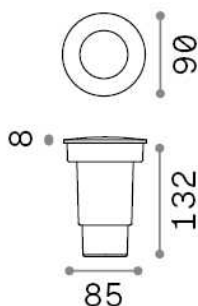

Informations générales

Extérieur - Lampes à encastrer

Ean	8021696120249
Article	GRAVITY PT ROUND SMALL
Installation	Lampes à encastrer
Garantie	5 years
Poids brut	0.32 kg
Le volume	0.001945 m ³

Info technique

Poids net	0.27 kg
Classe d'isolation	II
Indice de protection	IP67
Conformité	CE
Température de fonctionnement	-15° ~ +45 °C
Dimmer	Determined by the light bulb
Puissance de sortie	220-240 V AC
Source de courant	Not required
Résistance à la charge	IK10

Informations sur la source

Source intégrée	Light bulb (included, settable CCT 2700 / 4000 K)
Source remplaçable	Replaceable
la puissance	GU10 max 1 x 6 W
Émissions	Direct
Consommation maximale	-
Ampoule incluse	1 - E14 OLIVA 4W 3000K CRI80 SATIN