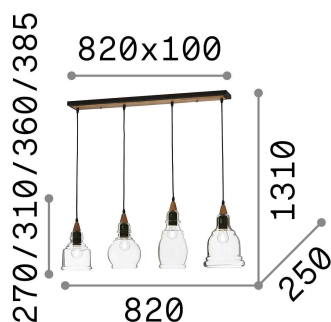

Informations générales

Intérieur - Suspensions

Ean	8021696122557
Article	GRETEL SP4
Installation	Suspensions
Garantie	5 years
Poids brut	5.91 kg
Le volume	0.09828 m ³

Info technique

Poids net	4.09 kg
Classe d'isolation	I
Indice de protection	IP20
Conformité	CE
Température de fonctionnement	0° ~ +40 °C
Dimmer	Determined by the light bulb
Puissance de sortie	220-240 V AC
Source de courant	Not required

Informations sur la source

Source intégrée	Light bulb (not included)
Source remplaçable	No
la puissance	E27 max 4 x 60 W
Émissions	Diffuse
Consommation maximale	-